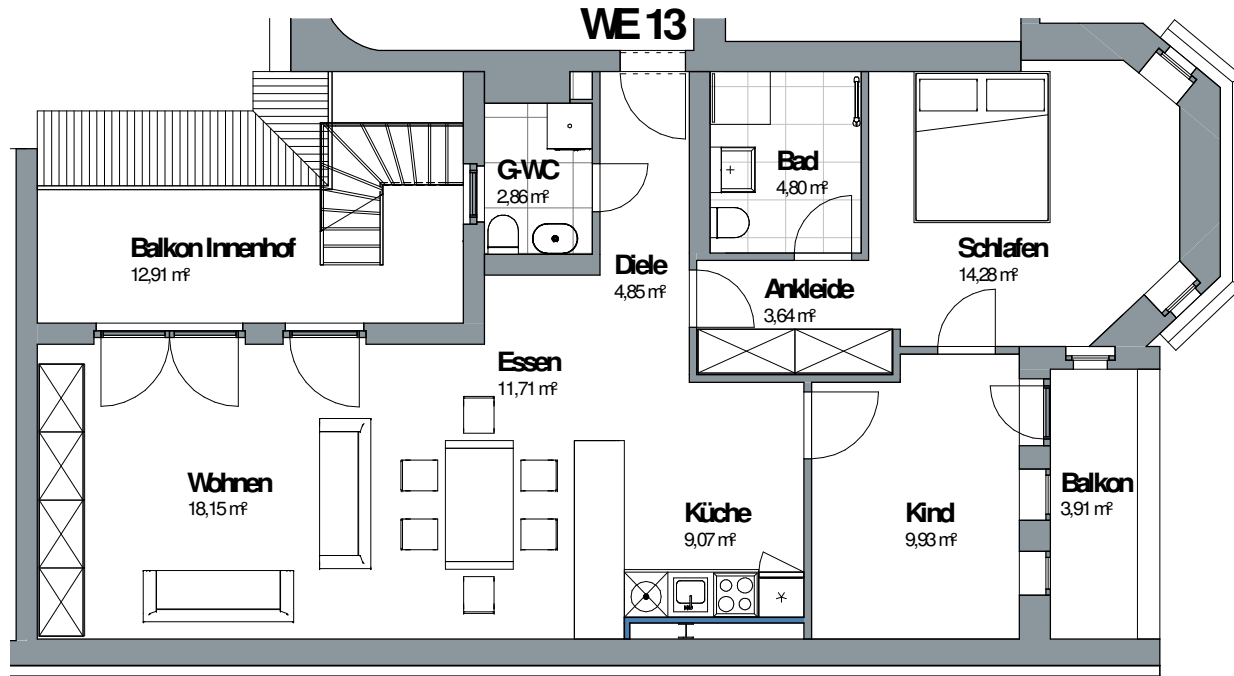

0,210 x 0,297 = 0,06 m²

Vorderhaus - Dachgeschoss links - WE 13

Grundriss

Mehrfamilienhaus

Bundesallee 114
12161 Berlin