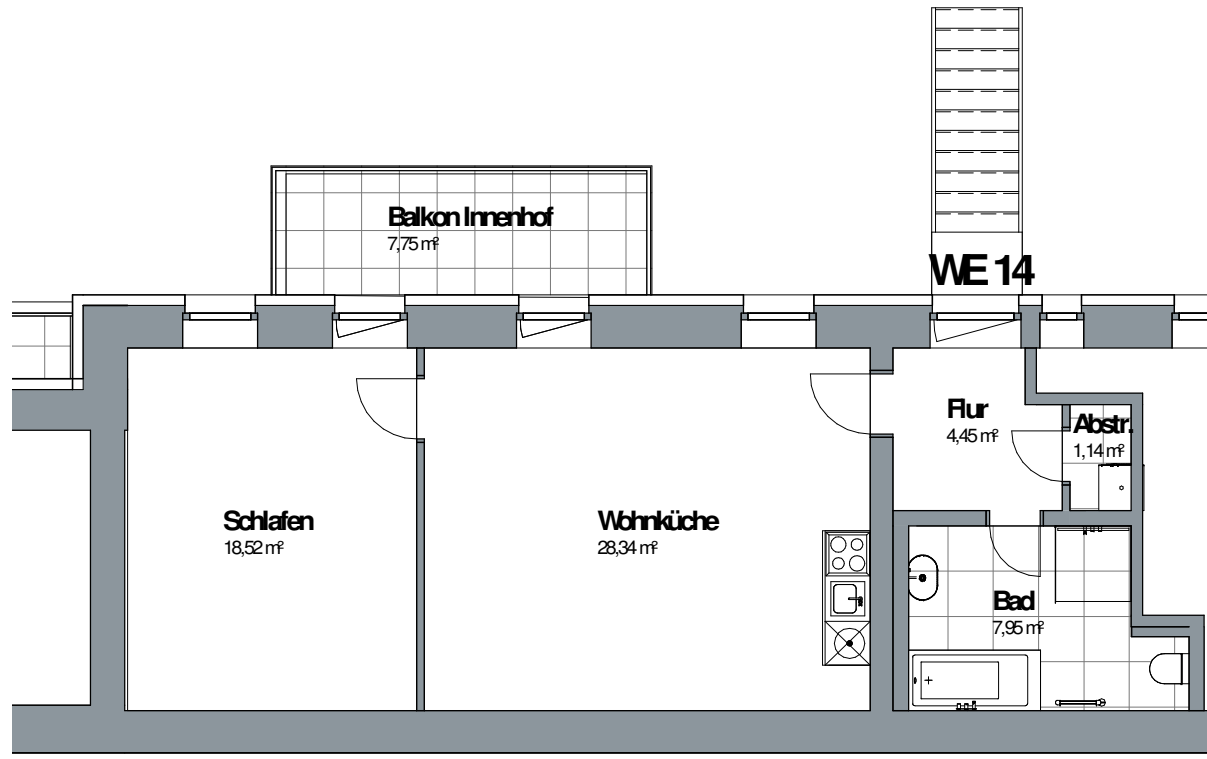

0,210 x 0,297 = 0,06 m²

Grundriss
Seitenflügel - Hotparterre - WE 14

Mehrfamilienhaus
Bundesallee 114
12161 Berlin