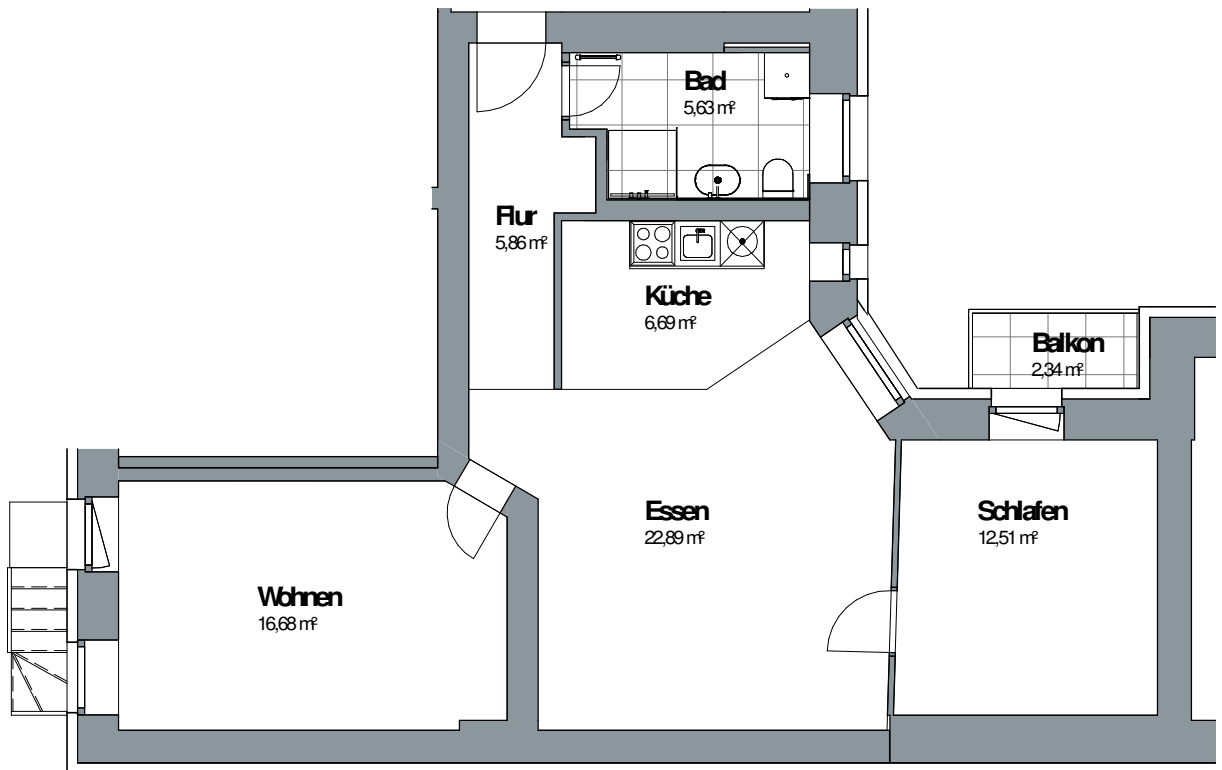

## Grundriss

Gartenhaus - Hochparterre links - WE 17

## Mehrfamilienhaus

Bundesallee 114  
12161 Berlin

0,210 x 0,237 = 0,06 m²